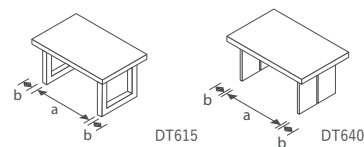

組立式 5材種 高さオーダー 面形状オーダー

	W幅 (○○○)	D奥行 (○○○)	レッドオーク柾目 節有/節無	ウォールナット ホワイトオーク ブラックチェリー ハードメープル	節有/節無 節有/節無 節有/節無	天板面形状 (◇)
DT615	W1200 (120)	D750 (075) ※天板面形状(A・B・D・Kのみ)	¥161,000	¥196,000		角面 (A) 波形面表 (I)
		D800 (080) D850 (085) D900 (090)	¥161,000	¥196,000		
DT615	W1350 (135)	D750 (075) ※天板面形状(A・B・D・Kのみ)	¥168,000	¥206,000		丸面 (B) 波形面裏 (J)
		D800 (080) D850 (085) D900 (090)	¥168,000	¥206,000		
DT615 DT640	W1500 (150)	D750 (075) ※天板面形状(A・B・D・Kのみ)	¥175,000	¥214,000		船底面 (D) テーパー面 (K)
		D800 (080) D850 (085) D900 (090)	¥175,000	¥214,000		
DT615 DT640	W1650 (165)	D750 (075) ※天板面形状(A・B・D・Kのみ)	¥182,000	¥223,000		
		D800 (080) D850 (085) D900 (090)	¥182,000	¥223,000		
DT615 DT640	W1800 (180)	D750 (075) ※天板面形状(A・B・D・Kのみ)	¥189,000	¥233,000		
		D800 (080) D850 (085) D900 (090)	¥189,000	¥233,000		
DT615 DT640	W2000 (200)	D750 (075) ※天板面形状(A・B・D・Kのみ)	¥217,000	¥265,000		
		D800 (080) D850 (085) D900 (090) D950 (095) D1000 (100)	¥217,000 ¥229,000	¥265,000 ¥280,000		

○ = W幅 D奥行
 □ = H30～72cm
 ■ = 参照先 P.240
 ◇ = 天板面形状

オーダーサイズ × 脚間寸法一覧 DT615・640

	脚位置	W1200	W1350	W1500	W1650	W1800	W2000
DT615	a × b : 外付け	988×36	1120×45	1270×45	1420×45	1570×45	1770×45
	a × b : 内付け	808×126	940×135	1090×135	1240×135	1390×135	1590×135
	a × b : 外付け			1260×80	1410×80	1560×80	1760×80
DT640	a × b : 中付け			1080×170	1230×170	1380×170	1580×170
	a × b : 内付け			900×260	1050×260	1200×260	1400×260