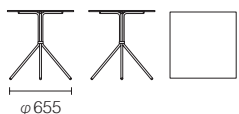

### ■ ハイテーブル (3本脚)

品番 PNLTH-LT-5453/M60 カラー  
サイズ Φ.585 H.732  
天板厚 12mm

64,350  
(58,500)

(5453)

### ■ ハイテーブル (4本脚)

品番 PNLTH-LT-5454/K70 カラー  
サイズ W.700 D.700 H.732  
天板厚 12mm

67,650  
(61,500)

(5454)