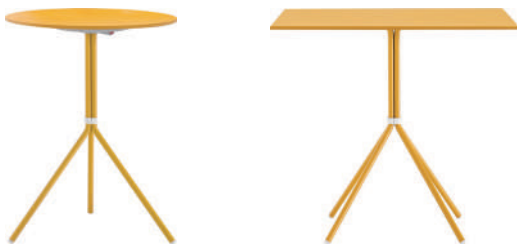

Pedrali・NOLITA table ベドラルイ・ノリタ テーブル

design CMP Design

■ 材質
スチール
[パウダーコート]

カラー

BI ホワイト
GI イエロー
AR オレンジ
RO レッド
TE テラコッタ

GA スモークグレー
AZ スカイブルー
V1 セージグリーン

税込 (税抜)

■ ハイテーブル (3本脚)

品番 PNLTH-LT-5453/M60 カラー
サイズ Φ.585 H.732
天板厚 12mm

64,350
(58,500)

(5453)

■ ハイテーブル (4本脚)

品番 PNLTH-LT-5454/K70 カラー
サイズ W.700 D.700 H.732
天板厚 12mm

67,650
(61,500)

(5454)