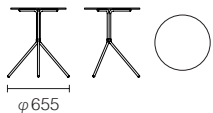

## Pedrali・NOLITA table ベドラルイ・ノリタ テーブル

design CMP Design

■ 材質  
スチール  
[パウダーコート]

カラー

BI ホワイト  
GI イエロー  
AR オレンジ  
RO レッド  
TE テラコッタ

GA スモークグレー  
AZ スカイブルー  
V1 セージグリーン

税込 (税抜)

### ■ ハイテーブル (3本脚)

品番 PNLTH-LT-5453/M60 カラー  
サイズ Φ.585 H.732  
天板厚 12mm

64,350  
(58,500)

(5453)