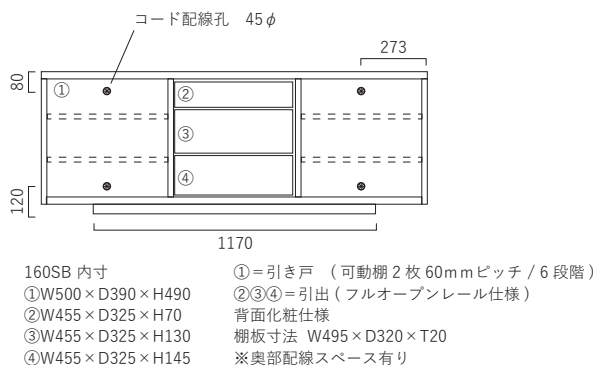

スチール丸脚Loタイプ

台輪タイプ

スチール丸脚Hiタイプ

引出しの前板には、厚みのある無垢材を彫り込むデザインをほどこしています。これは、突起物が無い状態で引き出すことが可能な手がかりを兼ねています。更に、外観に陰影が出ることで質感も高く見えます。

product launch 2019

サイズ	〈台輪〉	W1600×D445×H590mm
	〈スチール丸脚Lo〉	W1600×D445×H700mm
	〈スチール丸脚Hi〉	W1600×D445×H800mm
表面材	[引き戸]ウォールナット節有無垢、4mm厚ダークグレーガラス	
	[前板]ウォールナット節有無垢 [本体]ウォールナット節有突板	
塗装	[本体]ウレタン塗装 [スチール脚]粉体塗装	
生産地	福岡県	
	F☆☆☆☆	

価格	
〈台輪〉	174,000円 (税込191,400円)
〈スチール脚〉	199,000円 (税込218,900円)