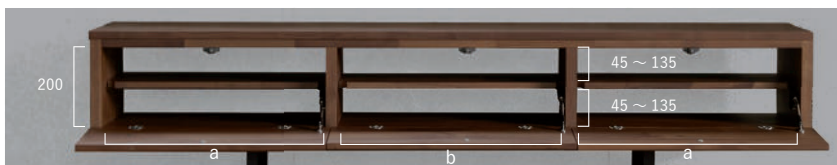

オール無垢材の贅沢なTVボード

扉を閉じたままりモコン操作可能

プッシュオープン式ドロップダウン扉

詳細寸法 (内寸)

※標準高 H400 mm の場合は、100 mm です

棚板

サイズ	W1500	W1650	W1800	W1980
棚板寸法	a 457 b 473	a 507 b 523	a 557 b 573	a 617 b 633
3枚組 (T)	(T150)	(T165)	(T180)	(T200)
1枚組 (左右用) (TS)	(TS150)	(TS165)	(TS180)	(TS200)
1枚組 (中央用) (TC)	(TC150)	(TC165)	(TC180)	(TC200)