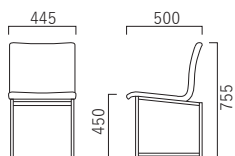

ITEM  
 KARASU DINING CHAIR DBL  
 KARASU DINING BENCH DBL  
 ACRO 200\*90 DINING TABLE WN  
 LUNAW 180 DINING BOARD WN

fabric

BK

DBL

DBL

BK

側面

背面

## KARASU DINING CHAIR

カラス ダイニングチェア

スチールならではの華奢さを体現したダイニングチェア。

トレンドである無垢材×スチール脚のテーブルと相性がとても良い椅子です。

座面は座る人のカタチに合わせて作られ、長時間座っても疲れにくい仕様になっております。

木製では考えられないほど、細いデザインを採用していますが、スチール脚は強靱で、耐久力は抜群です。

product launch 2016

サイズ W445×D500×H755×SH450mm

材質 〈座面〉成形合板、ファブリック

〈脚〉スチール

塗装 〈スチール〉粉体塗装

生産地 福岡県

F☆☆☆☆

価格

40,000円 (税込44,000円)