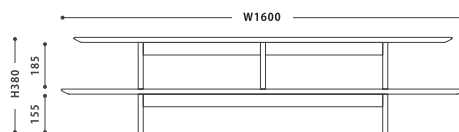

TV Board **RIDGELINE II 160**