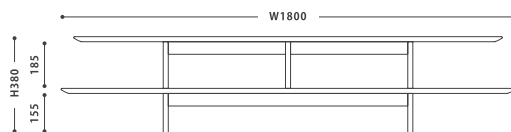

TV Board **RIDGELINE II 180**