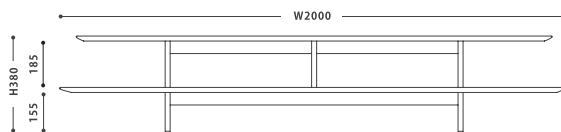

COLOR :

- O オークナチュラル
- WN ウォールナット

MATERIAL :

- O オーク無垢材 ポリウレタン塗装
- WN ウォールナット無垢材 ポリウレタン塗装

オークナチュラル
【O】

ウォールナット
【WN】

TV Board **RIDGELINE II 180 Walnut**

板で構成されたシェルフタイプのローボード。
 贅沢に使用した無垢板を、繊細なラインに仕上げています。
 モダンスタイルにも、和モダンスタイルにも馴染むシンプルなデザインです。