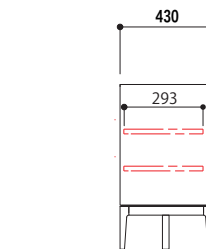

170 サイドボードの引出しはプッシュ式になっています。取っ手がなく、すっきりとした見た目に仕上がっています。

可動棚と引き出し

広々としたデックススペースは移動棚が付いていて3cm ピッチの3段階調節が可能です。扉内部には引き出しもあり、高い収納性があります。

シャープなデザイン

8mm の薄い天板と 40mm の太い側板とのコントラストが特徴。脚も細く、部屋に軽やかな印象を与えます。

価格一覧

150TV ボード
サイズ
幅 1500 x 奥行 430 x 高さ 430 【mm】

- ホワイトオーク ￥164,000
- ウォルナット ￥178,000
- ホワイトオーク黒塗装 ￥178,000

【引出し有効内寸】
① W629 x D276 x H140

120 サイドボード
サイズ
幅 1200 x 奥行 430 x 高さ 750 【mm】

- ホワイトオーク ￥158,000
- ウォルナット ￥168,000
- ホワイトオーク黒塗装 ￥168,000

【引出し有効内寸】
① W450 x D325 x H75

180TV ボード
サイズ
幅 1800 x 奥行 430 x 高さ 430 【mm】

- ホワイトオーク ￥178,000
- ウォルナット ￥198,000
- ホワイトオーク黒塗装 ￥198,000

【引出し有効内寸】
① W299 x D276 x H140

170 サイドボード
サイズ
幅 1700 x 奥行 430 x 高さ 750 【mm】

- ホワイトオーク ￥208,000
- ウォルナット ￥228,000
- ホワイトオーク黒塗装 ￥228,000

【引出し有効内寸】
① W540 x D325 x H75

200TV ボード
サイズ
幅 2000 x 奥行 430 x 高さ 430 【mm】

- ホワイトオーク ￥208,000
- ウォルナット ￥228,000
- ホワイトオーク黒塗装 ￥228,000

【引出し有効内寸】
① W329 x D276 x H140