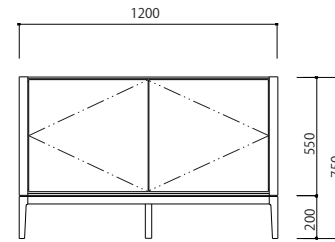

170 サイドボードの引出しはプッシュ式になっています。取っ手がなく、すっきりとした見た目に仕上がっています。

可動棚と引き出し

広々としたデックススペースは移動棚が付いていて3cm ピッチの3段階調節が可能です。扉内部には引き出しもあり、高い収納性があります。

シャープなデザイン

8mm の薄い天板と 40mm の太い側板とのコントラストが特徴。脚も細く、部屋に軽やかな印象を与えます。

価格一覧

150TV ボード
サイズ
幅 1500 x 奥行 430 x 高さ 430 【mm】

- ホワイトオーク ￥164,000
- ウォルナット ￥178,000
- ホワイトオーク黒塗装 ￥178,000

【引出し有効内寸】
① W629 x D276 x H140

120 サイドボード
サイズ
幅 1200 x 奥行 430 x 高さ 750 【mm】

- ホワイトオーク ￥158,000
- ウォルナット ￥168,000
- ホワイトオーク黒塗装 ￥168,000

【引出し有効内寸】
① W450 x D325 x H75

180TV ボード
サイズ
幅 1800 x 奥行 430 x 高さ 430 【mm】

- ホワイトオーク ￥178,000
- ウォルナット ￥198,000
- ホワイトオーク黒塗装 ￥198,000

【引出し有効内寸】
① W299 x D276 x H140

170 サイドボード
サイズ
幅 1700 x 奥行 430 x 高さ 750 【mm】

- ホワイトオーク ￥208,000
- ウォルナット ￥228,000
- ホワイトオーク黒塗装 ￥228,000

【引出し有効内寸】
① W540 x D325 x H75

200TV ボード
サイズ
幅 2000 x 奥行 430 x 高さ 430 【mm】

- ホワイトオーク ￥208,000
- ウォルナット ￥228,000
- ホワイトオーク黒塗装 ￥228,000

【引出し有効内寸】
① W329 x D276 x H140