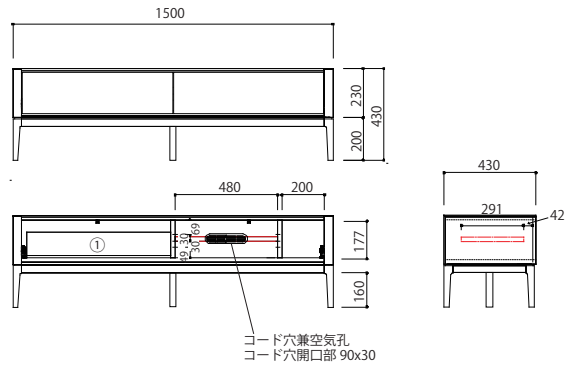

170 サイドボードの引出しはプッシュ式になっています。取っ手がなく、すっきりとした見た目に仕上がっています。

可動棚と引き出し

広々としたデックススペースは移動棚が付いていて3cm ピッチの3段階調節が可能です。扉内部には引き出しもあり、高い収納性があります。

シャープなデザイン

8mm の薄い天板と 40mm の太い側板とのコントラストが特徴。脚も細く、部屋に軽やかな印象を与えます。

価格一覧

150TV ボード
サイズ
幅 1500 x 奥行 430 x 高さ 430 【mm】

- ホワイトオーク ￥164,000
- ウォルナット ￥178,000
- ホワイトオーク黒塗装 ￥178,000

【引出し有効内寸】
① W629 x D276 x H140

120 サイドボード
サイズ
幅 1200 x 奥行 430 x 高さ 750 【mm】

- ホワイトオーク ￥158,000
- ウォルナット ￥168,000
- ホワイトオーク黒塗装 ￥168,000

【引出し有効内寸】
① W450 x D325 x H75

180TV ボード
サイズ
幅 1800 x 奥行 430 x 高さ 430 【mm】

- ホワイトオーク ￥178,000
- ウォルナット ￥198,000
- ホワイトオーク黒塗装 ￥198,000

【引出し有効内寸】
① W299 x D276 x H140

170 サイドボード
サイズ
幅 1700 x 奥行 430 x 高さ 750 【mm】

- ホワイトオーク ￥208,000
- ウォルナット ￥228,000
- ホワイトオーク黒塗装 ￥228,000

【引出し有効内寸】
① W540 x D325 x H75

200TV ボード
サイズ
幅 2000 x 奥行 430 x 高さ 430 【mm】

- ホワイトオーク ￥208,000
- ウォルナット ￥228,000
- ホワイトオーク黒塗装 ￥228,000

【引出し有効内寸】
① W329 x D276 x H140