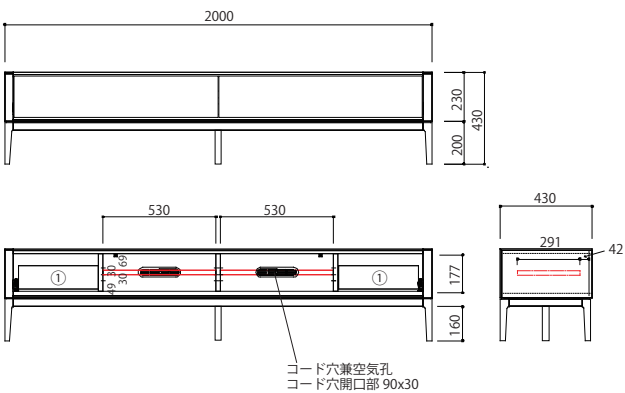

170 サイドボードの引出しはプッシュ式になっています。取っ手がなく、すっきりとした見た目に仕上がっています。

可動棚と引き出し

広々としたデックススペースは移動棚が付いていて3cm ピッチの3段階調節が可能です。扉内部には引き出しもあり、高い収納性があります。

シャープなデザイン

8mm の薄い天板と 40mm の太い側板とのコントラストが特徴。脚も細く、部屋に軽やかな印象を与えます。

価格一覧

150TV ボード
サイズ
幅 1500 x 奥行 430 x 高さ 430 【mm】

- ホワイトオーク ￥164,000
- ウォルナット ￥178,000
- ホワイトオーク黒塗装 ￥178,000

【引出し有効内寸】
① W629 x D276 x H140

120 サイドボード
サイズ
幅 1200 x 奥行 430 x 高さ 750 【mm】

- ホワイトオーク ￥158,000
- ウォルナット ￥168,000
- ホワイトオーク黒塗装 ￥168,000

【引出し有効内寸】
① W450 x D325 x H75

180TV ボード
サイズ
幅 1800 x 奥行 430 x 高さ 430 【mm】

- ホワイトオーク ￥178,000
- ウォルナット ￥198,000
- ホワイトオーク黒塗装 ￥198,000

【引出し有効内寸】
① W299 x D276 x H140

170 サイドボード
サイズ
幅 1700 x 奥行 430 x 高さ 750 【mm】

- ホワイトオーク ￥208,000
- ウォルナット ￥228,000
- ホワイトオーク黒塗装 ￥228,000

【引出し有効内寸】
① W540 x D325 x H75

200TV ボード
サイズ
幅 2000 x 奥行 430 x 高さ 430 【mm】

- ホワイトオーク ￥208,000
- ウォルナット ￥228,000
- ホワイトオーク黒塗装 ￥228,000

【引出し有効内寸】
① W329 x D276 x H140