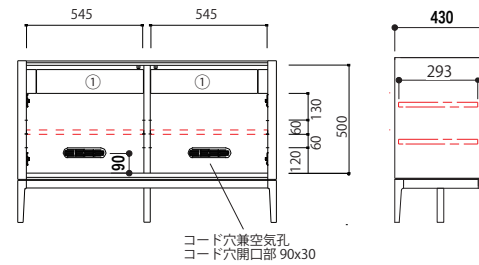

170 サイドボードの引出しはプッシュ式になっています。取っ手がなく、すっきりとした見た目に仕上がっています。

可動棚と引き出し

広々としたデックススペースは移動棚が付いていて3cm ピッチの3段階調節が可能です。扉内部には引き出しもあり、高い収納性があります。

シャープなデザイン

8mm の薄い天板と 40mm の太い側板とのコントラストが特徴。脚も細く、部屋に軽やかな印象を与えます。

価格一覧

150TV ボード
サイズ
幅 1500 x 奥行 430 x 高さ 430 【mm】

- ホワイトオーク ￥164,000
- ウォルナット ￥178,000
- ホワイトオーク黒塗装 ￥178,000

【引出し有効内寸】
① W629 x D276 x H140

120 サイドボード
サイズ
幅 1200 x 奥行 430 x 高さ 750 【mm】

- ホワイトオーク ￥158,000
- ウォルナット ￥168,000
- ホワイトオーク黒塗装 ￥168,000

【引出し有効内寸】
① W450 x D325 x H75

180TV ボード
サイズ
幅 1800 x 奥行 430 x 高さ 430 【mm】

- ホワイトオーク ￥178,000
- ウォルナット ￥198,000
- ホワイトオーク黒塗装 ￥198,000

【引出し有効内寸】
① W299 x D276 x H140

170 サイドボード
サイズ
幅 1700 x 奥行 430 x 高さ 750 【mm】

- ホワイトオーク ￥208,000
- ウォルナット ￥228,000
- ホワイトオーク黒塗装 ￥228,000

【引出し有効内寸】
① W540 x D325 x H75

200TV ボード
サイズ
幅 2000 x 奥行 430 x 高さ 430 【mm】

- ホワイトオーク ￥208,000
- ウォルナット ￥228,000
- ホワイトオーク黒塗装 ￥228,000

【引出し有効内寸】
① W329 x D276 x H140