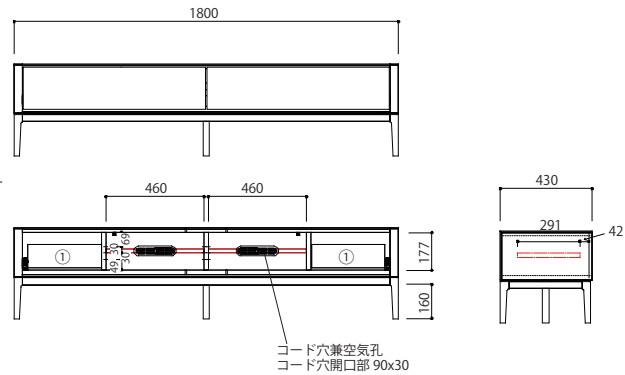

170 サイドボードの引出しはプッシュ式になっています。取っ手がなく、すっきりとした見た目に仕上がっています。

可動棚と引き出し

広々としたデックススペースは移動棚が付いていて3cm ピッチの3段階調節が可能です。扉内部には引き出しもあり、高い収納性があります。

シャープなデザイン

8mm の薄い天板と 40mm の太い側板とのコントラストが特徴。脚も細く、部屋に軽やかな印象を与えます。

価格一覧

150TV ボード
サイズ
幅 1500 x 奥行 430 x 高さ 430 【mm】

- ホワイトオーク ￥164,000
- ウォルナット ￥178,000
- ホワイトオーク黒塗装 ￥178,000

【引出し有効内寸】
① W629 x D276 x H140

120 サイドボード
サイズ
幅 1200 x 奥行 430 x 高さ 750 【mm】

- ホワイトオーク ￥158,000
- ウォルナット ￥168,000
- ホワイトオーク黒塗装 ￥168,000

【引出し有効内寸】
① W450 x D325 x H75

180TV ボード
サイズ
幅 1800 x 奥行 430 x 高さ 430 【mm】

- ホワイトオーク ￥178,000
- ウォルナット ￥198,000
- ホワイトオーク黒塗装 ￥198,000

【引出し有効内寸】
① W299 x D276 x H140

170 サイドボード
サイズ
幅 1700 x 奥行 430 x 高さ 750 【mm】

- ホワイトオーク ￥208,000
- ウォルナット ￥228,000
- ホワイトオーク黒塗装 ￥228,000

【引出し有効内寸】
① W540 x D325 x H75

200TV ボード
サイズ
幅 2000 x 奥行 430 x 高さ 430 【mm】

- ホワイトオーク ￥208,000
- ウォルナット ￥228,000
- ホワイトオーク黒塗装 ￥228,000

【引出し有効内寸】
① W329 x D276 x H140