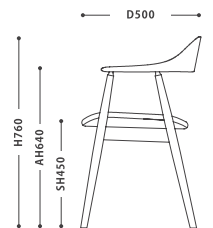

Dining Chair MANTA Oak

DiningChair MANTA

ダイニングチェア マンタ

SIZE :

【CHAIR】 W 596 D 500 H 760 SH 450

PRICE :

【CHAIR】 O : ¥ 36,000 税抜 ( ¥ 39,600 税込 )

BK : ¥ 36,000 税抜 ( ¥ 39,600 税込 )

WN : ¥ 45,000 税抜 ( ¥ 49,500 税込 )

COLOR :

O オークナチュラル (張地: キャメル)

BK ブラック (張地: ブラック)

WN ウォールナット (張地: ブラック)

MATERIAL :

O オーク無垢材 ポリウレタン塗装、PVC、ウレタンフォーム

BK オーク無垢材 ポリウレタン塗装、PVC、ウレタンフォーム

WN ウォールナット無垢材 ポリウレタン塗装、PVC、ウレタンフォーム

オークナチュラル  
【O】

ブラック  
【BK】

ウォールナット  
【WN】

Dining Chair MANTA