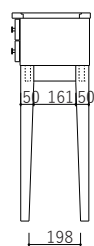

ITEM
KONSU CONSOLE TABLE OAK

OAK

WN

product launch 2022

①引出 (レール無し)
背面化粧仕様

引出内寸
①W330×D220×H55

サイズ W800×D300×H800mm
表面材 <WN>[脚・天板枠] ウォールナット無垢
[本体] ウォールナット突板
<OAK>[脚・天板枠] レッドオーク無垢
[本体] ホワイトオーク突板
塗装 ウレタン塗装
生産地 福岡県
F☆☆☆☆