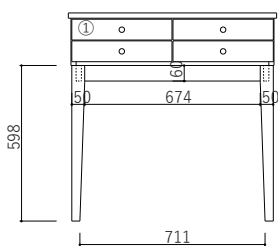

ITEM
KONSU CONSOLE TABLE OAK

OAK

WN

product launch 2022

①引出 (レール無し)
背面化粧仕様

引出内寸
①W330×D220×H55

サイズ W800×D300×H800mm
表面材 <WN>[脚・天板枠] ウォールナット無垢
[本体] ウォールナット突板
<OAK>[脚・天板枠] レッドオーク無垢
[本体] ホワイトオーク突板
塗装 ウレタン塗装
生産地 福岡県
F☆☆☆☆