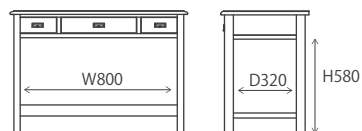

# SAGE

セージ

長年愛され続けるパイン材を使用したデスク。  
引き出しを開けると可愛いドッド柄の布を楽しめます。人気アイテムです。

2023/9/1より価格改定

¥39,000 税抜 (¥42,900 税込)

幅910×奥行450×高さ720 (4.1才)

素材 パイン材 ファブリック  
塗装 NA、カフェ/オイル仕上げ  
WH、BL/水性塗料

WH

NA

※引出し内寸(小)W146×D326×H64  
(大)W348×D326×H64

BL

カフェ