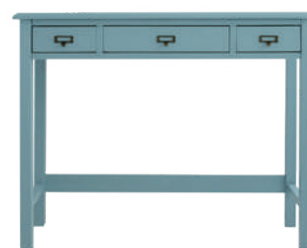

# SAGE

セージ

長年愛され続けるパイン材を使用したデスク。  
引き出しを開けると可愛いドッド柄の布を楽しめます。人気アイテムです。

2023/9/1より価格改定

¥39,000 税抜 (¥42,900 税込)

幅910×奥行450×高さ720 (4.1才)

素材 パイン材 ファブリック  
塗装 NA、カフェ/オイル仕上げ  
WH、BL/水性塗料

WH

NA

※引出し内寸(小)W146×D326×H64  
(大)W348×D326×H64

BL

カフェ