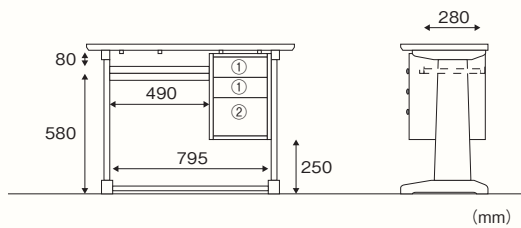

Easy Life

CHIP チップ デスク

W1000 / D420 / H720 72,000円(税込79,200円)

material

オーク材(オイル仕上げ)/スチール

detail

引出し取付位置:左右組み替え可能

🔧 組み立て商品(取手)

引出し内寸:

- ①W225 × D295 × H80
- ②W225 × D295 × H180

Easy Life

DIDY ディディ ツインデスク

W1500 / D420 / H720 86,000円(税込94,600円)

material

オーク材(オイル仕上げ)/スチール

🔧 組み立て商品(取手)