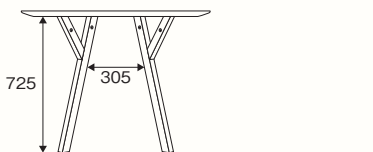

WH

GY

yuu
DIA ディア テーブル

W1000 / D1000 / H750 72,000円(税込79,200円)

material

天板:メラミン積層合板(天板側面:ラッカー塗装)
 脚:ビーチ材(ラッカー塗装)

🔧 組み立て商品

天厚25mm

脚間は高さ450mmの位置で採寸しております。(mm)