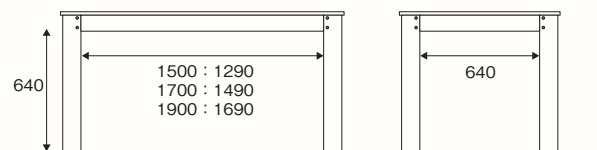

1500  
 天板:石目柄BK  
 脚:WF-1

1500  
 天板:モルタル柄DGY  
 脚:WF-1

1700  
 天板:モルタル柄LGY  
 脚:WN

天厚15mm

脚間は高さ450mmの位置で採寸しております。

(mm)