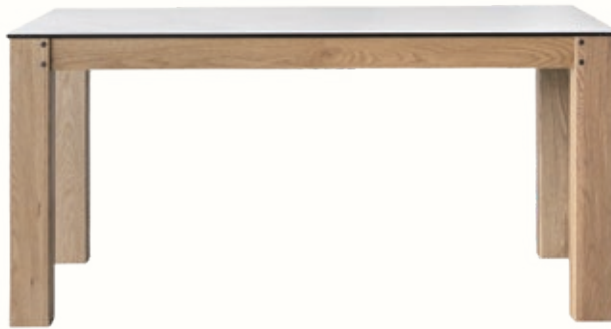

### detail

天板:4色/脚:2種

天板 4色

脚 2色

組み立て商品

1500  
 天板:石目柄WH  
 脚:WN

1900  
 天板:石目柄BK  
 脚:WN

1500  
 天板:石目柄WH  
 脚:WF-1