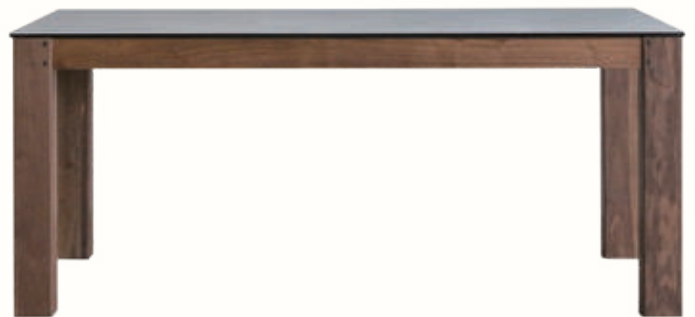

1700
天板:モルタル柄LGY
脚:WN

天厚15mm