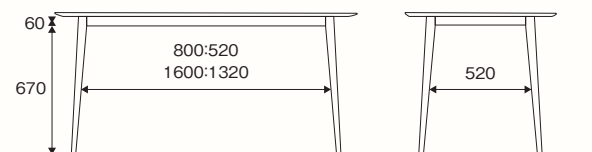

1600GY

800WH

yuu

FOX フォックス テーブル

[800] W800 / D800 / H750 54,000円(税込59,400円)
 [1600] W1600 / D800 / H750 78,000円(税込85,800円)

material

天板:メラミン積層合板(天板側面:ラッカー塗装)
 脚:ビーチ材(ラッカー塗装)

🔧 組み立て商品

天厚20mm

脚間は高さ450mmの位置で採寸しております。

(mm)