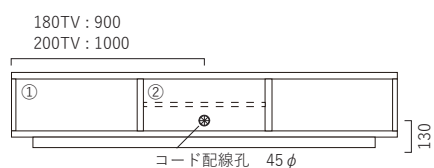

180TV 内寸	200TV 内寸
①W510×D320×H215	①W575×D320×H215
②W568×D415×H245	②W637×D415×H245

①=引出 (フルオープンレール仕様)
②=フラップ扉 (可動棚 1枚 30mm ピッチ /3 段階)
棚板寸法 180TV : W568×D260×H20
200TV : W637×D260×H20
背面化粧仕様

ITEM RHINO 200 TV BOARD WN

product launch 2022

サイズ <180> W1800×D460×H350mm
<200> W2000×D460×H350mm
表面材 <天板> SUS304ステンレス(ヘアライン仕上げ)
<WN> [前板枠部]ウォールナット節有無垢
[前板・側面]ウォールナット節有突板
<OAK> [前板枠部]ホワイトオーク節有無垢
[前板・側面]ホワイトオーク節有突板

塗装 ウレタン塗装
生産地 福岡県
F☆☆☆☆ 繊維板(F☆☆☆☆)以外