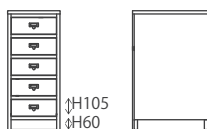

SIMON

シモン

無垢材

コンパクト

シンプルなデザインとツートンカラーが特徴のデスク。
コンパクトなサイズで場所を選びません。別売りのチェストも置けば天板の幅も広がります。

desk **¥29,000** 税抜 (¥31,900税込)

chest **¥36,000** 税抜 (¥39,600税込)

desk 幅1000×奥行470×高さ730 (3.1才)

chest 幅320×奥行470×高さ730 (5.1才)

素材 パイン材

塗装 NA/オイル仕上げ WH.GY/ウレタン塗装

WH/NA GY/NA

GY

WH

収納力豊富な5杯の引き出し付き!

WH

GY

GY

※引出し内寸W252×D376×H82