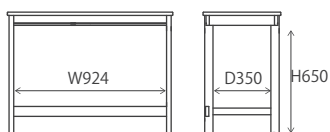

chest 幅320×奥行470×高さ730 (5.1才)

素材 パイン材

塗装 NA/オイル仕上げ WH.GY/ウレタン塗装

WH/NA GY/NA

GY

WH

収納力豊富な5杯の引き出し付き!

WH

GY

GY

※引出し内寸W252×D376×H82