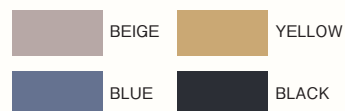

BEIGE

BLACK

BEIGE

YELLOW

yuu  
**EGG(A)** エッグ(A) チェア

W580 / D555 / H775 / SH450 15,000円(税込16,500円)

material

PP樹脂/スチール

detail

スタッキング可能:5脚/座面:4色

🔧 組み立て商品

BLUE

BLACK